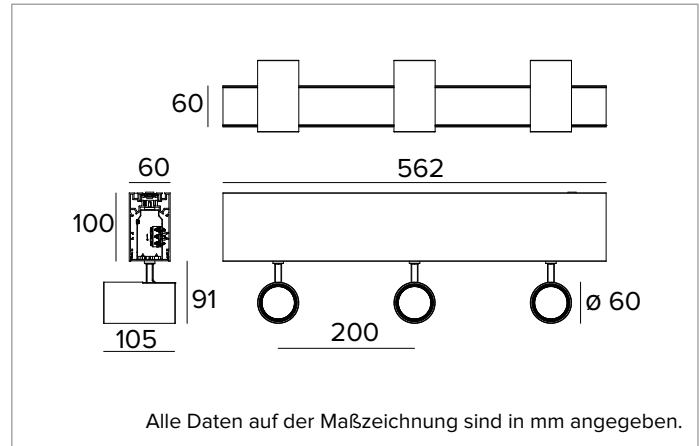

1T7323DA | LOGICO System - Decken/Pendelleuchte - Strahlermodul

Lineares Modul mit professionellen ausrichtbaren LED-Strahlern für die Installation als Decken- oder Hängeleuchte

		3000K	H(m)	D(m)	E _{max} (lx)
		Ra90		16°	
		Fixture Power	15W	1	0.28
		Source Flux	1817lm	2	0.55
		Fixture Flux	1334lm	3	0.83
		Efficacy	88lm/W	4	1.11
TS1168	I _{max} =5990cd/klm	I _{max}	10885cd	5	1.39

Abstrahlwinkel: SP

Optische Effizienz: 73%

Leuchten-Lichtstrom: 3x1334lm

Lichtausbeute: 88lm/W

Fotobiologische Sicherheit: Risikogruppe 1 (RG 1 = geringes Risiko)

MECHANISCHE MERKMALE

Lineares Gehäuse aus lackiertem extrudiertem Aluminium. Strahlergehäuse aus lackiertem Druckguss-Aluminium. Das Leuchtengehäuse ist auf vertikaler Ebene von 0° bis 90° und auf horizontaler Ebene um 355° ausrichtbar, mechanische Arretierungsmöglichkeit der Ausrichtung auf horizontaler Ebene und mit Gelenksystem auf vertikaler Ebene.